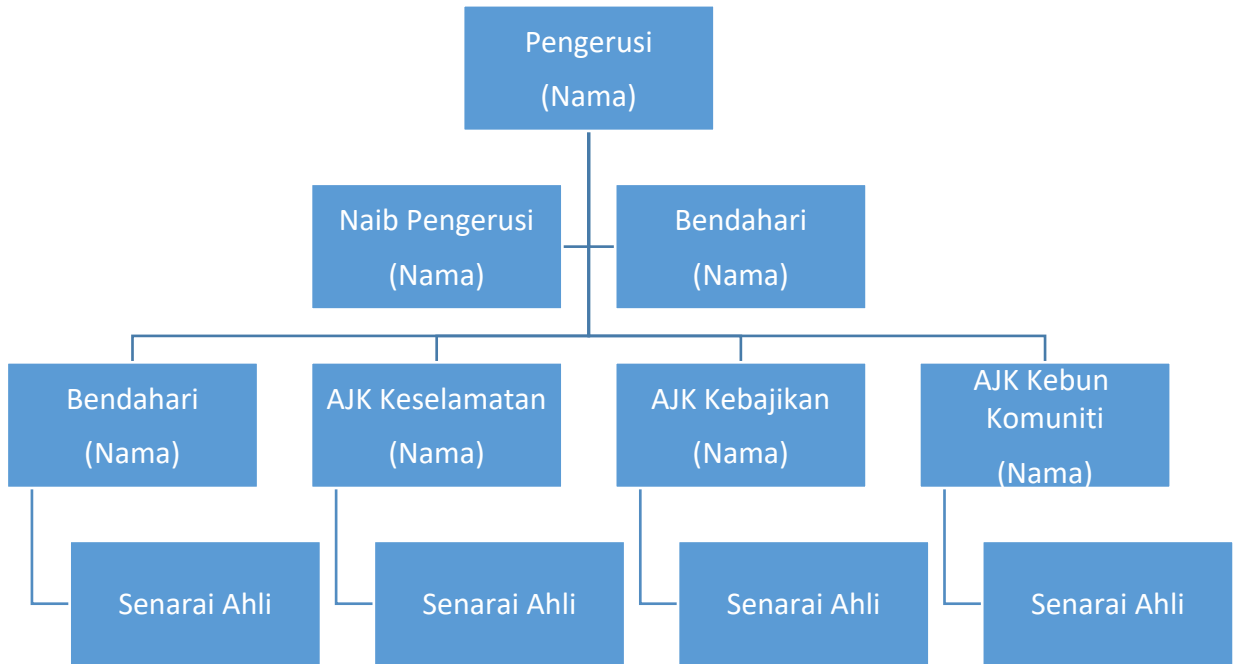

1.0 LATAR BELAKANG KEBUN KOMUNITI

Kebun Komuniti Taman Desa Putera merupakan kebun komuniti yang diusahakan oleh Persatuan Taman Desa Putera sejak tahun 2013 lagi. Kebun komuniti ini diusahakan berdasarkan inisiatif dan persetujuan penduduk taman ini sehingga tertubuhnya AJK Kebun bagi persatuan taman ini.

1.1 Carta Organisasi Persatuan

Carta Organisasi Persatuan Taman Desa Putera

1.2 Profil Kebun Komuniti Taman Desa Putera

Nama Persatuan & No. Pendaftaran ROS	Kebun ... (A12345)
Nama Kebun	Kebun Komuniti Taman Desa Putera
Luas Kebun Komuniti	0.4 Ekar
Tarikh Mula Dilaksana	12 Jun 2013
Ketua Kebun Komuniti	En. Sharifudin
AJK Kebun Komuniti	Ketua Kebun : En. Mizan
Ahli-ahli	En. Nizam
	En. Syafiq
	En. Roslan
	Pn. Khatijah